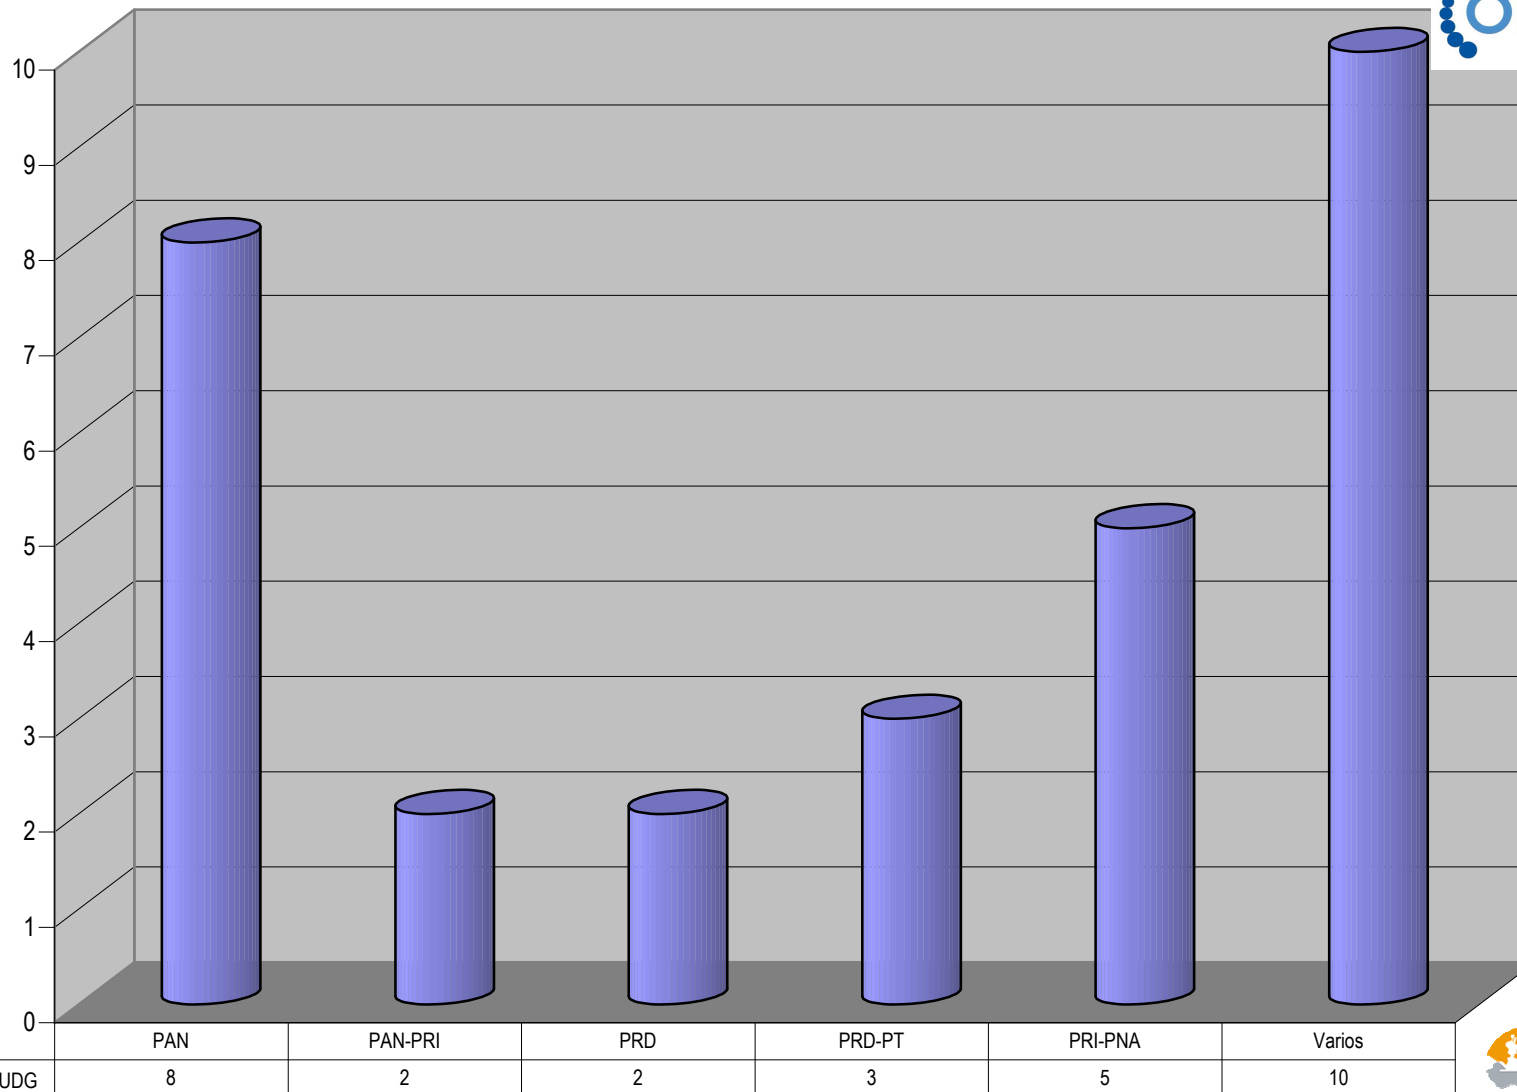

Grupo Radio UDG

Contar de Siglas

GRAFICO DEL TOTAL NOTAS INFORMATIVAS, POR PARTIDO Y MEDIO RADIOFÓNICO
(EN NUMERO DE NOTAS)

Programa
■ Medios UDG

■ Medios UDG

Cualquier Partido Político o Coalición no reflejado en la presente gráfica indica de que no tuvo participación en el Periodo del Informe y el Grupo Respectivo, al igual que cualquier medio o programa no señalado indica que no tuvo notas en el periodo.

Partido