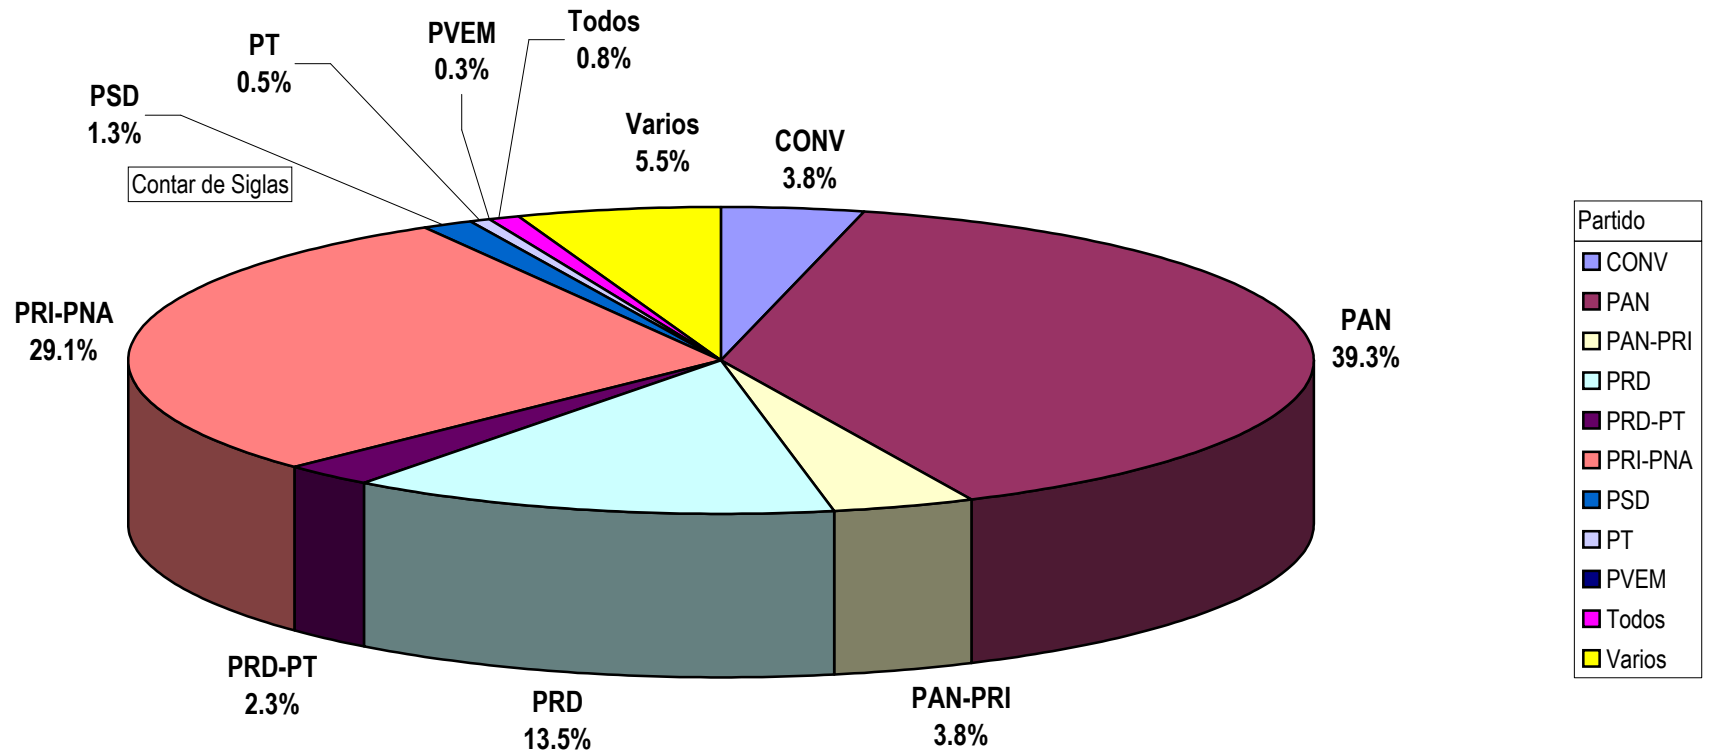

CONCENTRADO DEL TOTAL DE NOTAS INFORMATIVAS, POR PARTIDO POLITICO Y MEDIO RADIOFÓNICO  
Del 22 al 28 de Junio del 2009

Contar de Siglas

Cualquier Partido Político o Coalición no reflejado en la presente gráfica indica de que no tuvo participación en el Periodo del Informe y el Grupo Respectivo, al igual que cualquier medio o programa no señalado indica que no tuvo notas en el periodo.

Partido

GRAFICO DEL TOTAL NOTAS INFORMATIVAS, POR PARTIDO Y MEDIO RADIOFÓNICO  
( EN PORCENTAJE )

Cualquier Partido Político o Coalición no reflejado en la presente gráfica indica de que no tuvo participación en el Periodo del Informe y el Grupo Respectivo, al igual que cualquier medio o programa no señalado indica que no tuvo notas en el periodo.