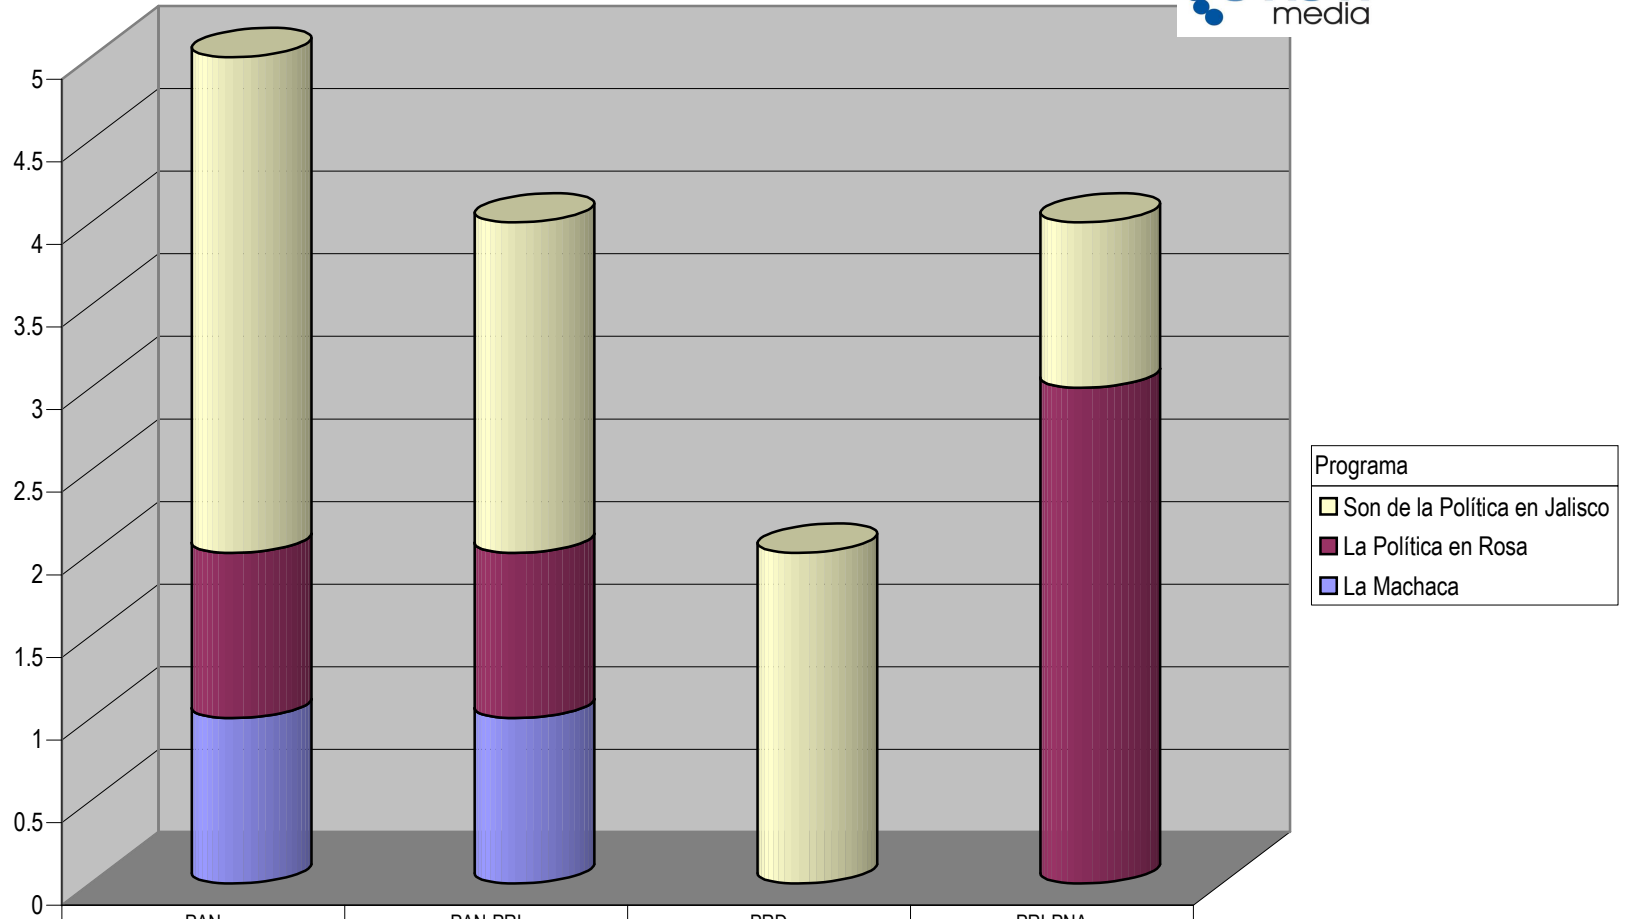

**GRAFICO DEL TOTAL NOTAS INFORMATIVAS, POR PARTIDO Y MEDIO RADIOFÓNICO
(EN NUMERO DE NOTAS)**

	PAN	PAN-PRI	PRD	PRI-PNA
■ Son de la Política en Jalisco	3	2	2	1
■ La Política en Rosa	1	1		3
■ La Machaca	1	1		

Cualquier Partido Político o Coalición no reflejado en la presente gráfica indica de que no tuvo participación en el Periodo del Informe y el Grupo Respectivo, al igual que cualquier medio o programa no señalado indica que no tuvo notas en el periodo.

Partido