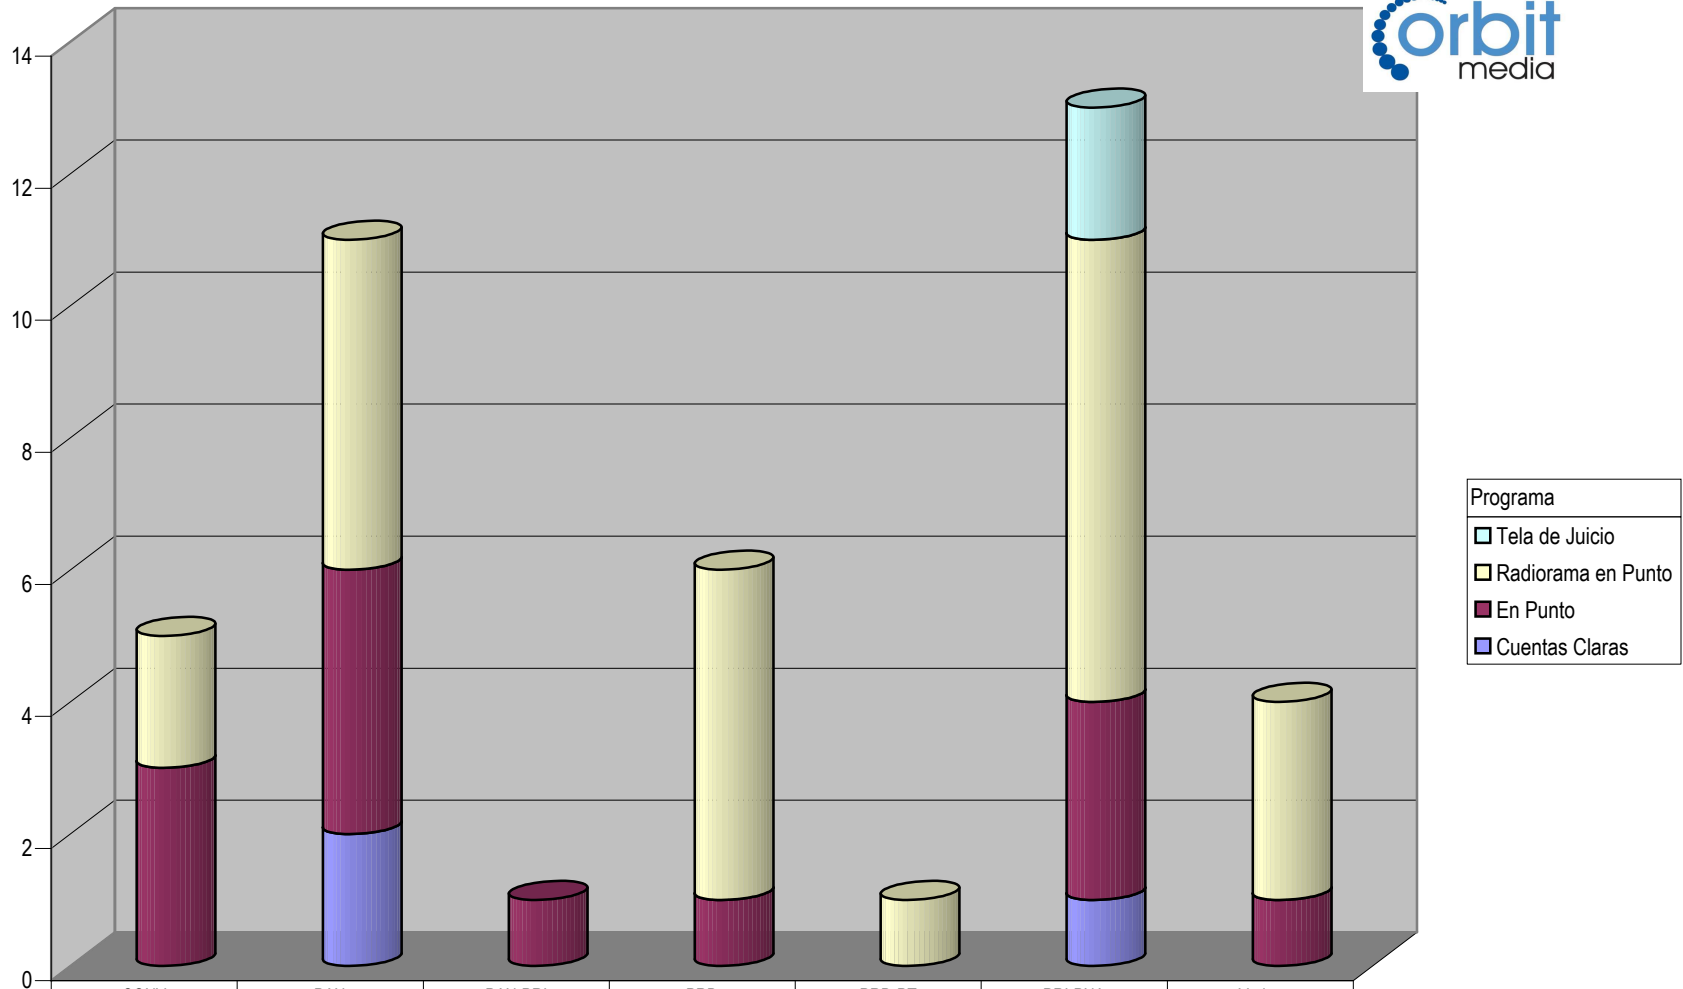

Grupo Radiorama

Contar de Siglas

GRAFICO DEL TOTAL NOTAS INFORMATIVAS, POR PARTIDO Y MEDIO RADIOFÓNICO (EN NUMERO DE NOTAS)

Programa	CONV	PAN	PAN-PRI	PRD	PRD-PT	PRI-PNA	Varios
Tela de Juicio						2	
Radiorama en Punto	2	5		5	1	7	3
En Punto	3	4	1	1		3	1
Cuentas Claras		2				1	

Cualquier Partido Político o Coalición no reflejado en la presente gráfica indica de que no tuvo participación en el Periodo del Informe y el Grupo Respectivo, al igual que cualquier medio o programa no señalado indica que no tuvo notas en el periodo.

Partido