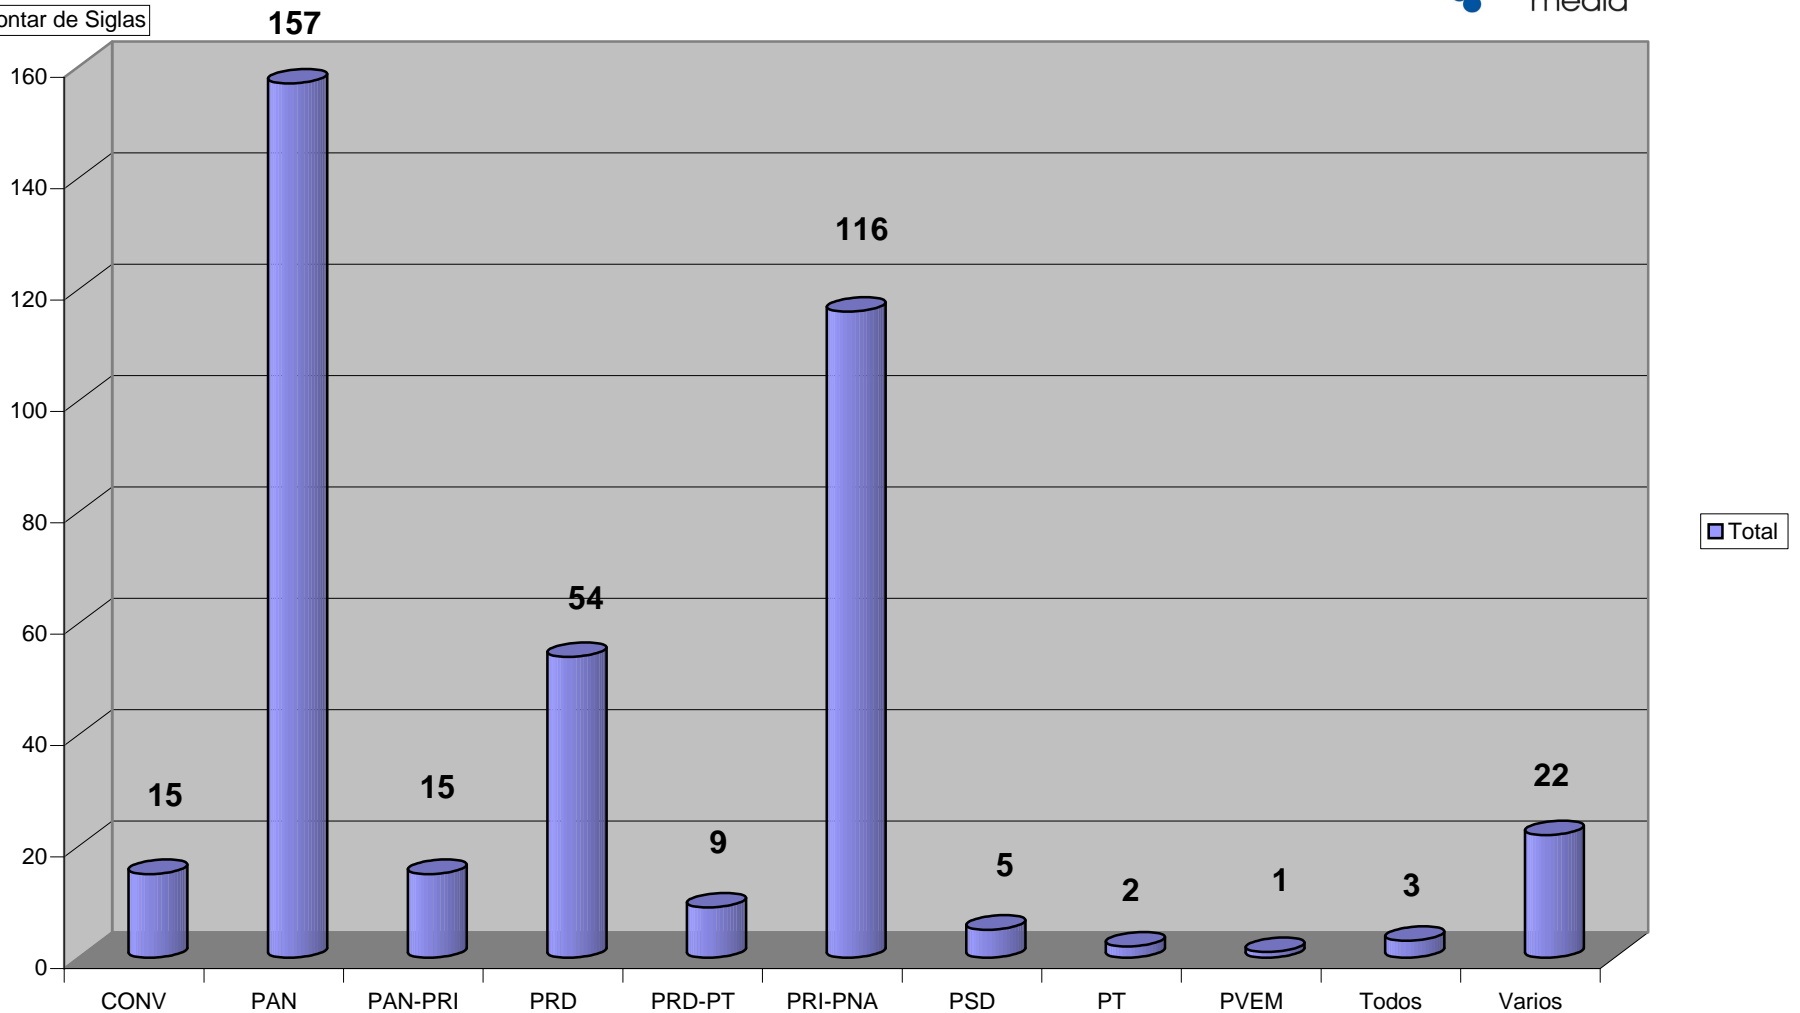

CONCENTRADO DEL TOTAL DE NOTAS INFORMATIVAS, POR PARTIDO POLITICO Y MEDIO RADIOFÓNICO  
Del 22 al 28 de Junio del 2009

Contar de Siglas

Cualquier Partido Político o Coalición no reflejado en la presente gráfica indica de que no tuvo participación en el Periodo del Informe y el Grupo Respectivo, al igual que cualquier medio o programa no señalado indica que no tuvo notas en el periodo.