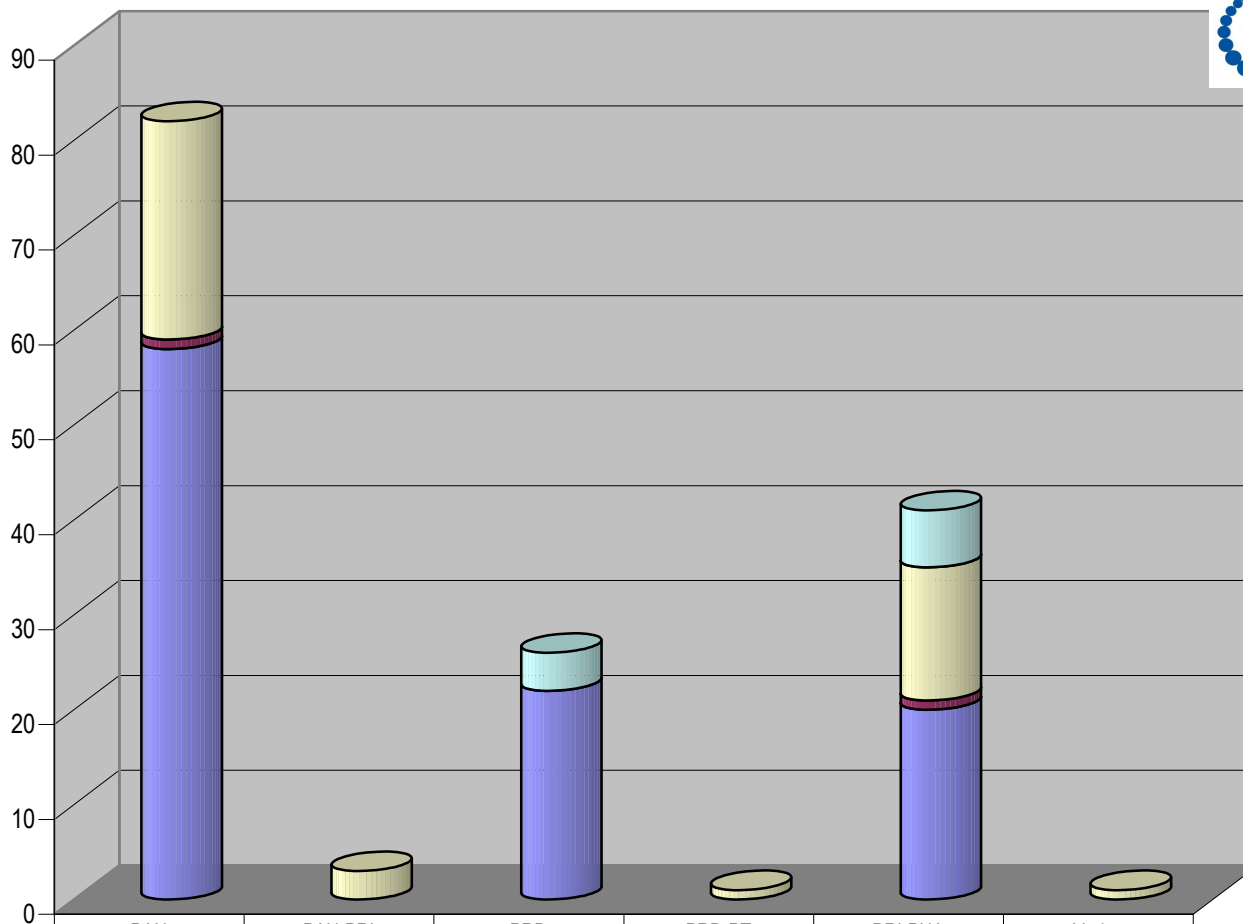

Grupo Promomedios

Contar de Siglas

GRAFICO DEL TOTAL NOTAS INFORMATIVAS, POR PARTIDO Y MEDIO RADIOFÓNICO
(EN NUMERO DE NOTAS)

Programa
■ Síntesis Política
■ Pulso Informativo
■ Cara a Cara
■ Canal Continental de Noticias

	PAN	PAN-PRI	PRD	PRD-PT	PRI-PNA	Varios
■ Síntesis Política			4		6	
■ Pulso Informativo	23	3		1	14	1
■ Cara a Cara	1				1	
■ Canal Continental de Noticias	58		22		20	

Cualquier Partido Político o Coalición no reflejado en la presente gráfica indica de que no tuvo participación en el Periodo del Informe y el Grupo Respectivo, al igual que cualquier medio o programa no señalado indica que no tuvo notas en el periodo.

Partido