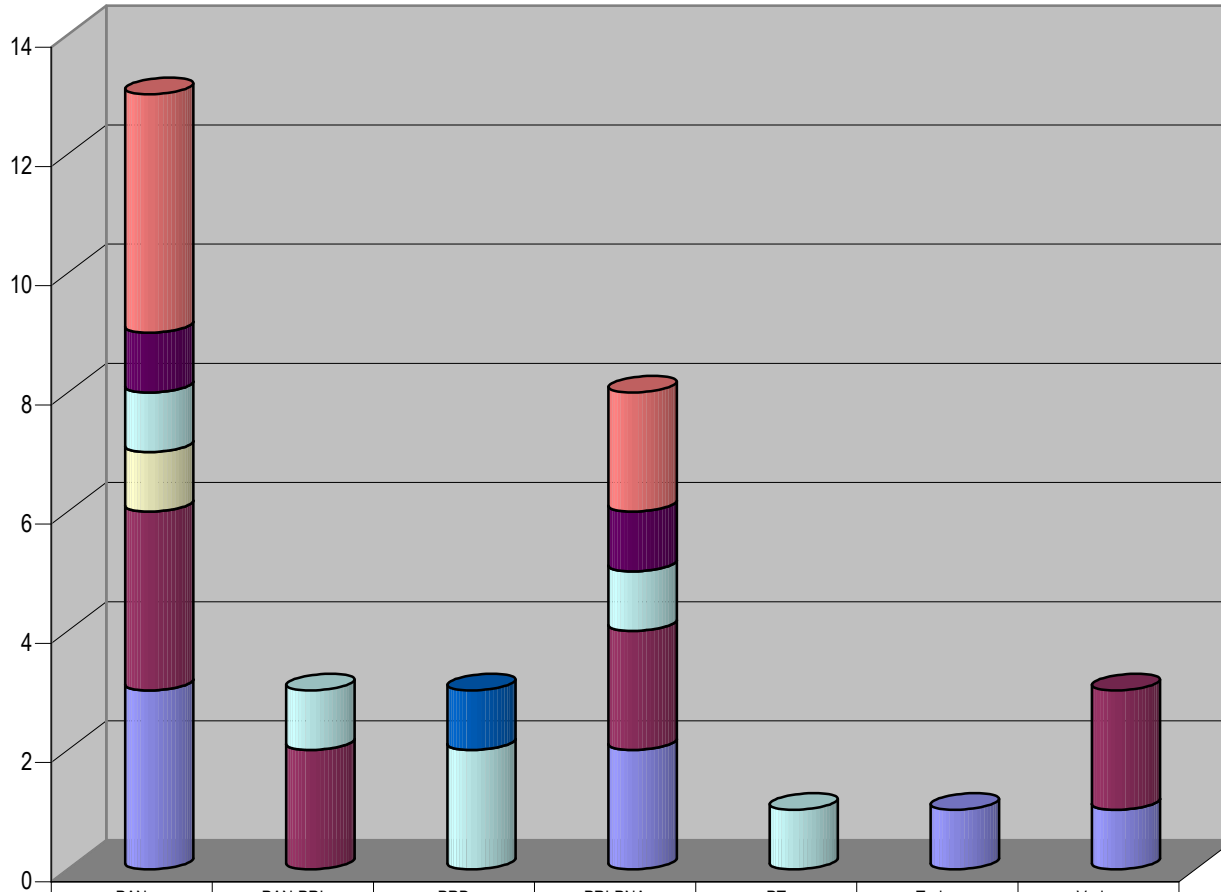

Grupo Unidifusión

Contar de Siglas

GRAFICO DEL TOTAL NOTAS INFORMATIVAS, POR PARTIDO Y MEDIO RADIOFÓNICO
(EN NUMERO DE NOTAS)

Programa	
■	Sábado en Metrópoli
■	Notisistema
■	Metròpoli al Día
■	Forma y Fondo
■	Cosa Pública
■	Buenos Días Metrópoli
■	Buenas Tardes Metrópoli

	PAN	PAN-PRI	PRD	PRI-PNA	PT	Todos	Varios
■ Sábado en Metrópoli			1				
■ Notisistema	4			2			
■ Metròpoli al Día	1			1			
■ Forma y Fondo	1	1	2	1	1		
■ Cosa Pública	1						
■ Buenos Días Metrópoli	3	2		2			2
■ Buenas Tardes Metrópoli	3			2		1	1

Partido