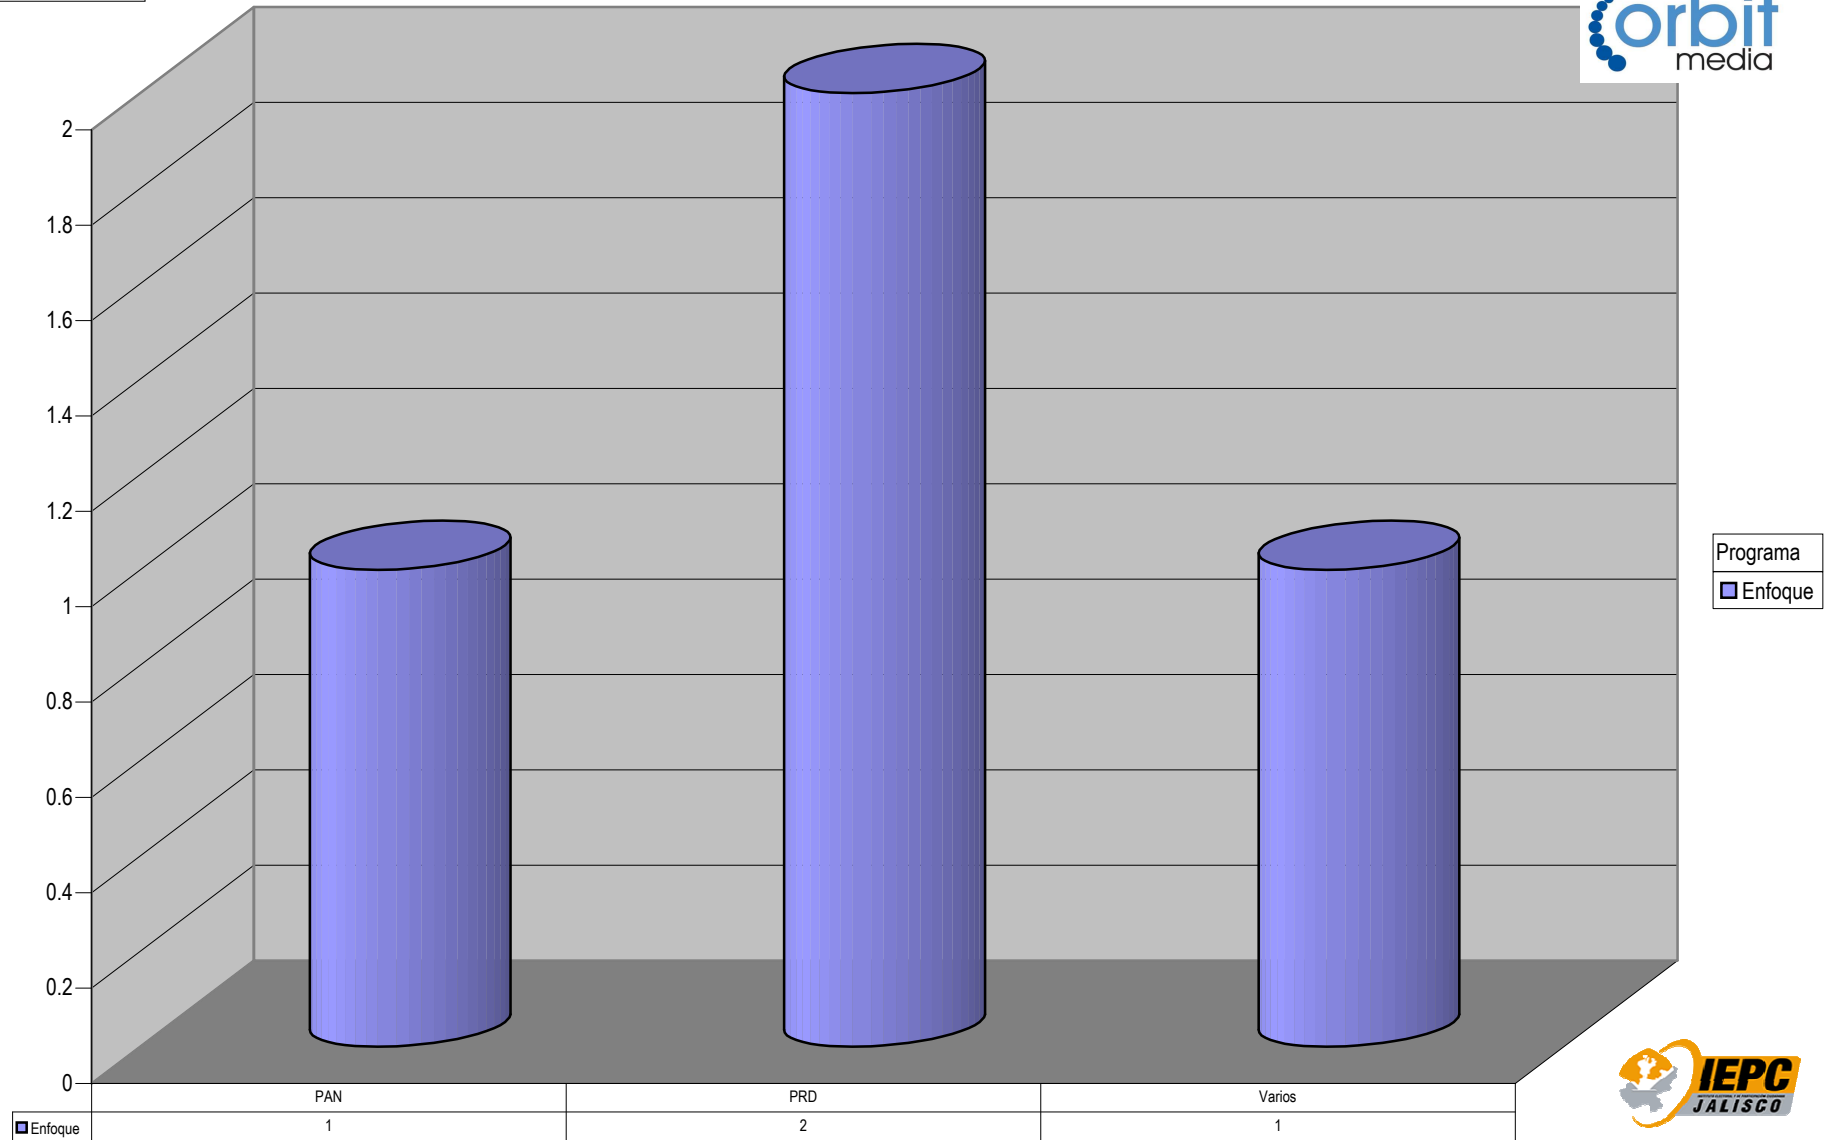

Grupo SJRTV

GRAFICO DEL TOTAL NOTAS INFORMATIVAS, POR PARTIDO Y MEDIO RADIOFÓNICO (EN NUMERO DE NOTAS)

Contar de Siglas

Cualquier Partido Político o Coalición no reflejado en la presente gráfica indica de que no tuvo participación en el Periodo del Informe y el Grupo Respectivo, al igual que cualquier medio o programa no señalado indica que no tuvo notas en el periodo.

Partido